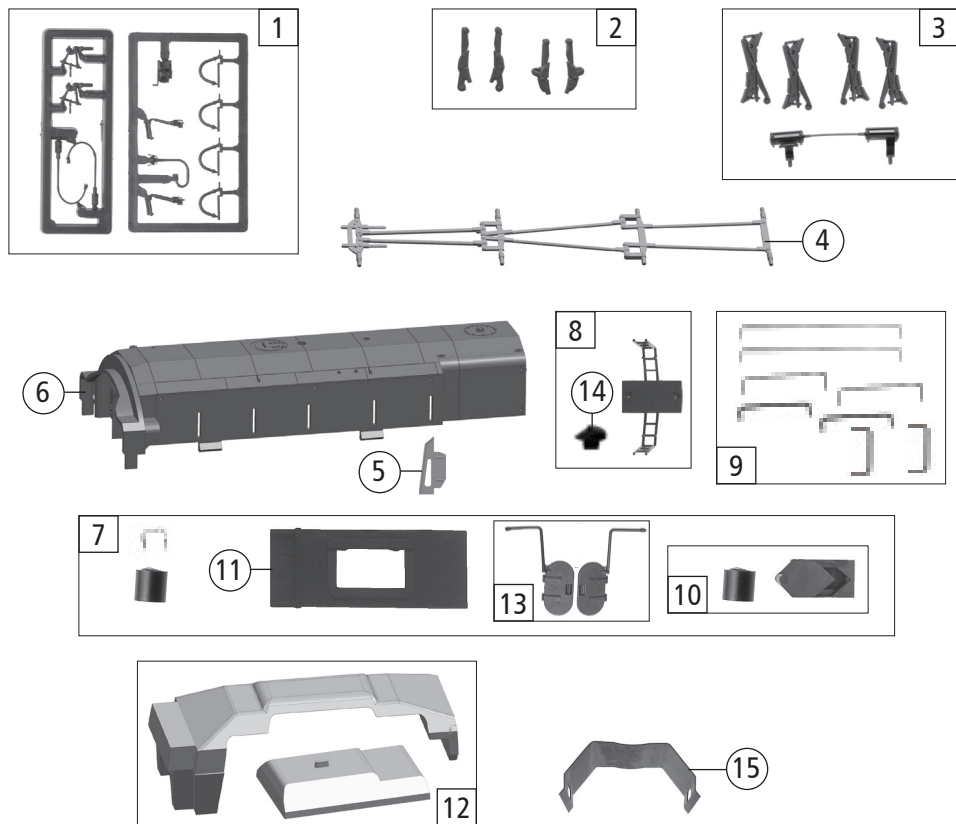

Symbolische Darstellung
Symbolic illustration
Illustration figurative

Pos. Nr. Pos.no. Position	Beschreibung Description Désignation	Art.-Nr. Art.no. Réf.	Preisgruppe Price bracket Catég. de pr.
1	Zubehörrahmensatz / Part set / Jeu de	108322	7
2	TS-Bremsbacken / Part set brake shoe / Jeu de mâchoire	105939	12
3	TS-Bremsbacken / Part set brake shoe / Jeu de mâchoire	117424	8
4	Bremsgestänge / Brake leverage / Taon timonerie	117426	6
5	Stützblech / Support plate / Support tôle	137536	5
6	Öltenderaufbau / Oil tender body / Tendre corps í l'huile	137537	15
7	TS-Tender / Part set tender / Jeu de tendre	108259	12
8	TS-Trittbrett / Part set step / Jeu de marche	113206	6
9	TS-Griffstangen / Part set handrail / Jeu de guidon	113207	12
10	TS-Tenderkupplung / Part set tender coupler / Jeu de tendre	111829	6
11	Modulhalter / Modul holder / Module de support	111877	3
12	TS-Gewicht / Part set weight / Jeu de poids	129205	8
13	TS-Wasserkappen / Part set waterkeys / Jeu de clés d'eau	120293	5
14	Einfüllstutzen / Filler pipe / Tuyau de remplissage	116870	3
15	Motorspange / Motor clasp / Fermoír moteur	121691	5