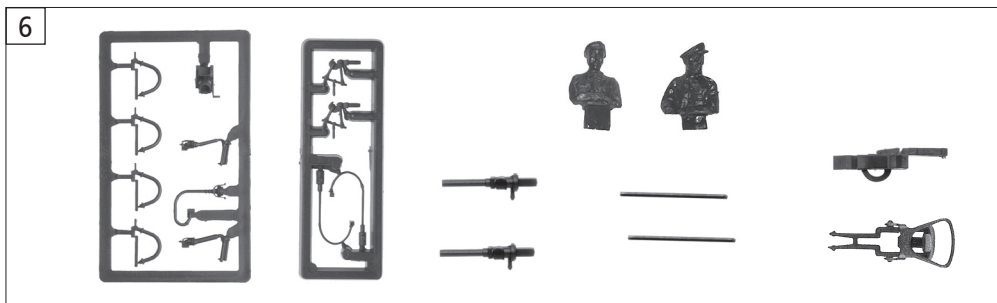

Pos. Nr. Pos.no. Position	Beschreibung Description Désignation	Art.-Nr. Art.no. Réf.	Preisgruppe Price bracket Catég. de pr.
1	Hafringsatz 10Stk. / Set w. traction tieres 10pcs / Ensemble d'anneau de liaison 10 pcs	40069	---
2	Radsatz m. Haftreifen u. Zahnrad / Wheelset w. traction tieres a. gear / Essieu	108265	12
3	Radsatz / Wheelset / Essieu	121877	9
4	Getriebeboden / Gear bottom / Transmission étage	108263	9
5	GF-Schraube M2x10 / GF-Screw M2x10 / GF-Vis M2x10	114854	3
6	Zurüstbeutel / Bag w. accessories / Jusqu'ý sac	117413	13
7	Tafelsatz / Numberboard / Ensemble de panneaux	137558	12
AC-Wechselstrom			
8	Hafringsatz 10Stk. / Set w. traction tieres 10pcs / Ensemble d'anneau de liaison 10 pcs	40074	---
9	Radsatz / Wheelset / Essieu	108304	10
10	Radsatz m. Haftreifen u. Zahnrad / Wheelset w. traction tieres a. gear / Essieu	108305	12