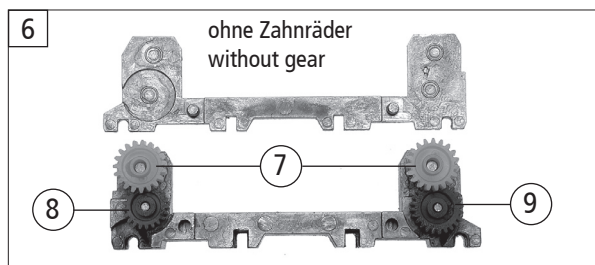

Pos. Nr. Pos.no. Position	Beschreibung Description Désignation	Art.-Nr. Art.no. Réf.	Preisgruppe Price bracket Catég. de pr.
1	Tendergrundrahmen / Tender frame / Tendre châssis	137533	12
2	Puffer flach / Buffer flat / Tampon plat	88502	5
3	Puffer gewölbt / Buffer vaulted / Tampon arqué	88503	5
4	Feder / Spring / Languette	114197	3
5	Standardkupplung / Standard coupler / Accouplement standard	89246	6
6	TS-Getriebe / Part set gear / Jeu de transmission	137532	18
7	Schneckenzahnrad doppelt / Double worm gear / Double engrenage à vis sans fin	86419	6
8	Zahnrad Z=21 / Gear Z=21 / Equipement Z=21	86414	3
9	Zahnrad Z=24 rot M=0,4 / Gear Z=24 red M=0,4 / Equipement Z=24 red M=0,4	86516	3
10	TS-Tenderblende / Part set tender panel / Jeu de panneau d'appel d'offres	117467	5
11	Kegeldruckfeder / Spring / Languette	86234	3
12	Attrappenrahmen / Pusch in parts set / Jeu de	107808	4