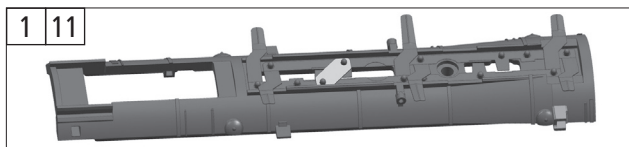

Symbolische Darstellung
Symbolic illustration
Illustration figurative

Pos. Nr. Pos.no. Position	Beschreibung Description Désignation	Art.-Nr. Art.no. Réf.	Preisgruppe Price bracket Catég. de pr.
1	Radkontaktbaugruppe / Wheel contact module / Module de contact de la roue	137573	13
2	TS-Speisepumpe,... / Part set pump / Jeu de pompe	137512	11
3	SK-Schraube M2x12 / SK-Screw M2x12 / SK-Vis M2x12	129296	4
4	Umlaufblech kpl. / Runningboard ass. / Feuille de circulation complécte	137538	18
5	Stirnbeleuchtung kpl. / Headlights ass. / Les phares complétement	137542	14
6	TS-Druckluftkessel / Part set pressure air tank / Jeu de le réservoir d'air sous pression	137509	11
7	Umlaufbeleuchtung kpl. / Runningboard lighting / Feuille de circulation éclairage	137541	18
8	TS-Abdeckung / Part set cover / Jeu de couverture	137510	11
9	TS-Rohrleitungen / Part set pipeline / Jeu de tuyauterie	137511	10
10	SK-Schraube M1,6x4 / SK-Screw M1,6x4 / SK-Vis M1,6x4	115161	3
AC-Wechselstrom			
11	Radkontaktbaugruppe / Wheel contact module / Module de contact de la roue	137574	14