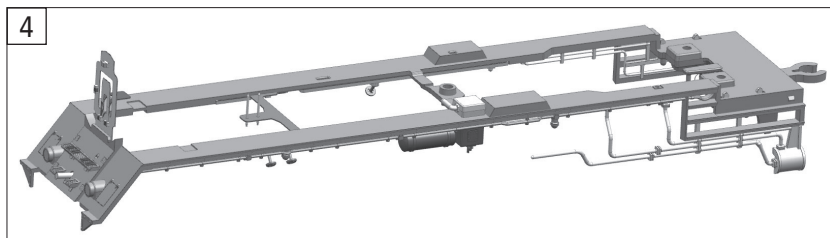

Symbolische Darstellung
Symbolic illustration
Illustration figurative

Pos. Nr. Pos.no. Position	Beschreibung Description Désignation	Art.-Nr. Art.no. Réf.	Preisgruppe Price bracket Catég. de pr.
1	Radkontaktbaugruppe / Wheel contact module / Module de contact de la roue	137573	13
2	TS-Speisepumpe,... / Part set pump / Jeu de pompe	137512	11
3	SK-Schraube M2x12 / SK-Screw M2x12 / SK-Vis M2x12	129296	4
4	Umlaufblech kpl. / Runningboard ass. / Feuille de circulation complécte	137538	18
5	Stirnbeleuchtung kpl. / Headlights ass. / Les phares complétement	137542	14
6	TS-Druckluftkessel / Part set pressure air tank / Jeu de le réservoir d'air sous pression	137509	11
7	Umlaufbeleuchtung kpl. / Runningboard lighting / Feuille de circulation éclairage	137541	18
8	TS-Abdeckung / Part set cover / Jeu de couverture	137510	11
9	TS-Rohrleitungen / Part set pipeline / Jeu de tuyauterie	137511	10
10	SK-Schraube M1,6x4 / SK-Screw M1,6x4 / SK-Vis M1,6x4	115161	3
AC-Wechselstrom			
11	Radkontaktbaugruppe / Wheel contact module / Module de contact de la roue	137574	14