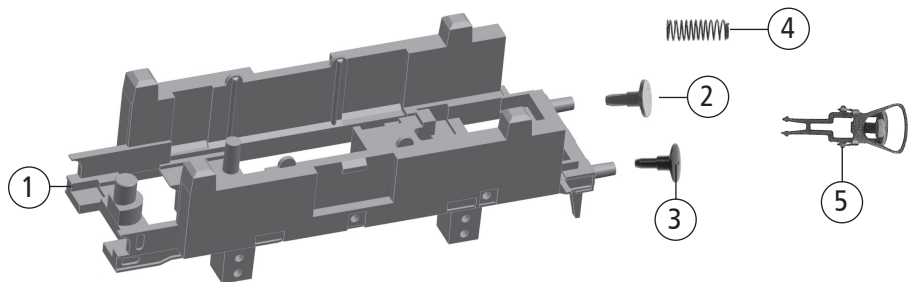

Pos. Nr. Pos.no. Position	Beschreibung Description Désignation	Art.-Nr. Art.no. Réf.	Preisgruppe Price bracket Catég. de pr.
1	Tendergrundrahmen / Tender frame / Tendre châssis	137533	12
2	Puffer flach / Buffer flat / Tampon plat	88502	5
3	Puffer gewölbt / Buffer vaulted / Tampon arqué	88503	5
4	Feder / Spring / Languette	114197	3
5	Standardkupplung / Standard coupler / Accouplement standard	89246	6
6	TS-Getriebe / Part set gear / Jeu de transmission	137532	18
7	Schneckenzahnrad doppelt / Double worm gear / Double engrenage à vis sans fin	86419	6
8	Zahnrad Z=21 / Gear Z=21 / Equipement Z=21	86414	3
9	Zahnrad Z=24 rot M=0,4 / Gear Z=24 red M=0,4 / Equipement Z=24 red M=0,4	86516	3
10	TS-Tenderblende / Part set tender panel / Jeu de panneau d'appel d'offres	117467	5
11	Kegeldruckfeder / Spring / Languette	86234	3
12	Attrappenrahmen / Pusch in parts set / Jeu de	107808	4