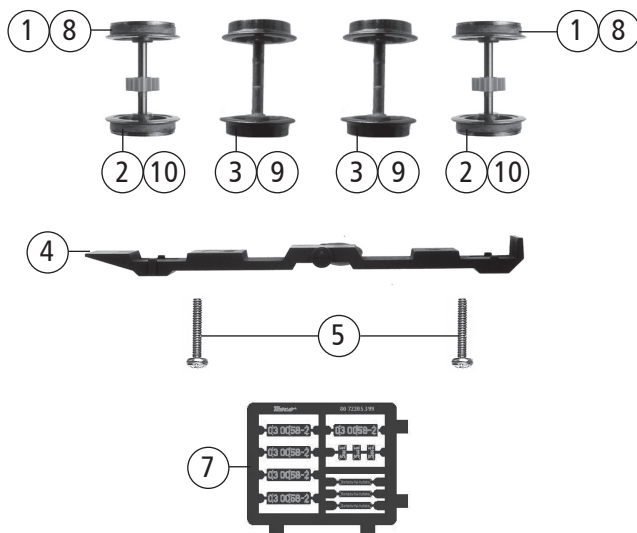

Pos. Nr. Pos.no. Position	Beschreibung Description Désignation	Art.-Nr. Art.no. Réf.	Preisgruppe Price bracket Catég. de pr.
1	Hafringsatz 10Stk. / Set w. traction tieres 10pcs / Ensemble d'anneau de liaison 10 pcs	40069	---
2	Radsatz m. Haftreifen u. Zahnrad / Wheelset w. traction tieres a. gear / Essieu	108265	12
3	Radsatz / Wheelset / Essieu	121877	9
4	Getriebeboden / Gear bottom / Transmission étage	108263	9
5	GF-Schraube M2x10 / GF-Screw M2x10 / GF-Vis M2x10	114854	3
6	Zurüstbeutel / Bag w. accessories / Jusqu'ý sac	117413	13
7	Tafelsatz / Numberboard / Ensemble de panneaux	137558	12
AC-Wechselstrom			
8	Hafringsatz 10Stk. / Set w. traction tieres 10pcs / Ensemble d'anneau de liaison 10 pcs	40074	---
9	Radsatz / Wheelset / Essieu	108304	10
10	Radsatz m. Haftreifen u. Zahnrad / Wheelset w. traction tieres a. gear / Essieu	108305	12