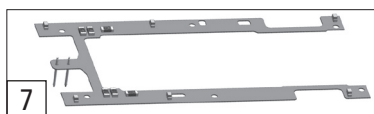

Symbolische Darstellung
Symbolic illustration
Illustration figurative

Pos. Nr. Pos.no. Position	Beschreibung Description Désignation	Art.-Nr. Art.no. Réf.	Preisgruppe Price bracket Catég. de pr.
1	Radkontaktbaugruppe / Wheel contact module / Module de contact de la roue	137573	13
2	TS-Speisepumpe,... / Part set pump / Jeu de pompe	137512	11
3	SK-Schraube M2x12 / SK-Screw M2x12 / SK-Vis M2x12	129296	4
4	Umlaufblech kpl. / Runningboard ass. / Feuille de circulation complécte	137538	18
5	Stirnbeleuchtung kpl. / Headlights ass. / Les phares complétement	137542	14
6	TS-Druckluftkessel / Part set pressure air tank / Jeu de le réservoir d'air sous pression	137509	11
7	Umlaufbeleuchtung kpl. / Runningboard lighting / Feuille de circulation éclairage	137541	18
8	TS-Abdeckung / Part set cover / Jeu de couverture	137510	11
9	TS-Rohrleitungen / Part set pipeline / Jeu de tuyauterie	137511	10
10	SK-Schraube M1,6x4 / SK-Screw M1,6x4 / SK-Vis M1,6x4	115161	3
AC-Wechselstrom			
11	Radkontaktbaugruppe / Wheel contact module / Module de contact de la roue	137574	14