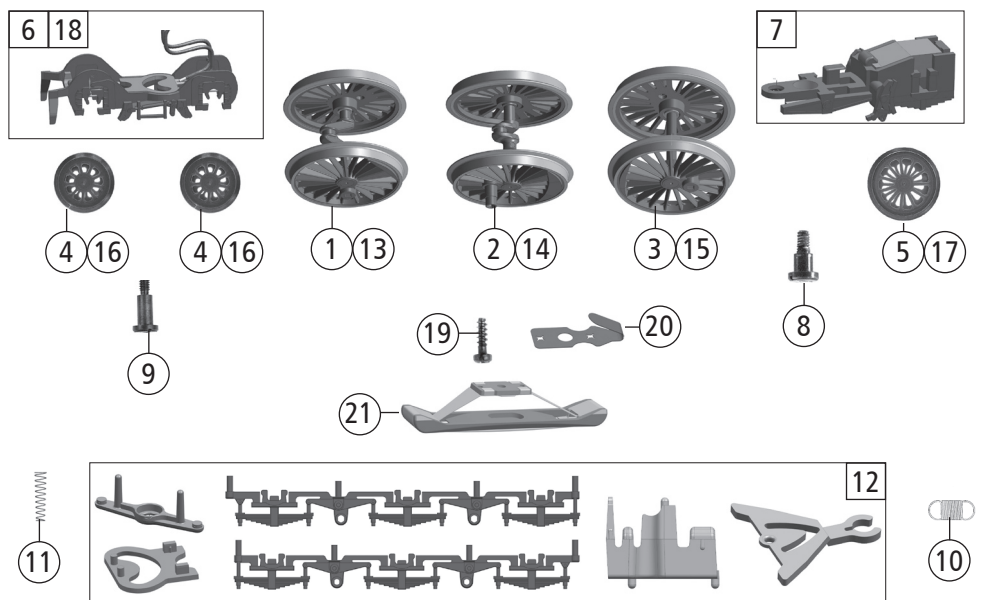

Symbolische Darstellung
Symbolic Illustration
Illustration figurative

Pos. Nr. Pos.no. Position	Beschreibung Description Désignation	Art.-Nr. Art.no. Réf.	Preisgruppe Price bracket Catég. de pr.
1	Kuppelradsatz / Wheelset / Essieu	137528	12
2	Treibradsatz / Wheelset / Essieu	137529	12
3	Kuppelradsatz / Wheelset / Essieu	137530	12
4	Vorlaufradsatz / Wheelset / Essieu	137525	10
5	Nachlaufradsatz / Wheelset / Essieu	137527	10
6	Vorlaufgestell / Pilot frame / Entraînéur trame	137524	14
7	Nachlaufgestell / Hunting frame / Châssis	137526	12
8	FK-Schraube / FK-Screw / FK-Vis	85756	4
9	Ansatzschraube / Screw / Vis	85669	4
10	Zugfeder / Spring / Languette	86208	3
11	Druckfeder / Spring / Languette	137516	5
12	TS-Niederhalter / Part set holder / Jeu de cadre support	137508	11

AC-Wechselstrom

13	Kuppelradsatz / Wheelset / Essieu	137560	12
14	Treibradsatz / Wheelset / Essieu	137561	12
15	Kuppelradsatz / Wheelset / Essieu	137562	12
16	Vorlaufradsatz / Wheelset / Essieu	112108	9
17	Nachlaufradsatz / Wheelset / Essieu	108313	9
18	Vorlaufgestell / Pilot frame / Entraînéur trame	137553	8
19	Schraube M1,5x5 / Scre M1,5x5 / Vis M1,5x5	108137	3
20	AC-Schleiferkontakt / AC-Slider contact / AC curseur contact	137563	6
21	Schleifer / Slider / Curseur	86031	14