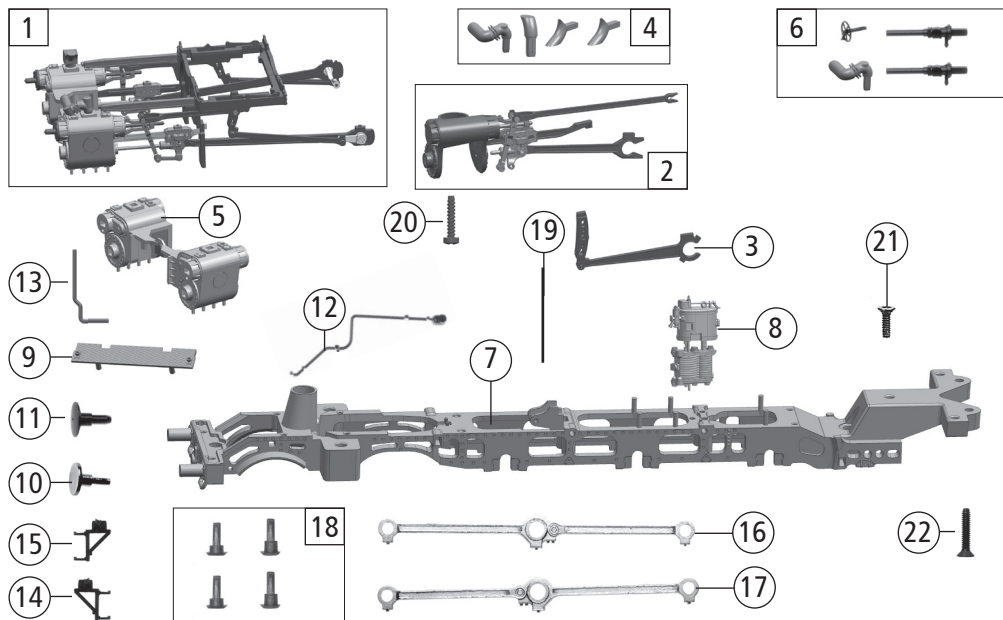

Symbolische Darstellung
Symbolic illustration
Illustration figurative

Pos. Nr. Pos.no. Position	Beschreibung Description Désignation	Art.-Nr. Art.no. Réf.	Preisgruppe Price bracket Catég. de pr.
1	Steuerung außen / Steering outside / Mécanisme de commande extérieur	137517	30
2	Steuerung innen / Steering inside / Mécanisme de commande à l'intérieur	137518	17
3	Schwinge Mitte / Link middle / Aile centre	137519	7
4	TS-Einströmröhre / Part set inflow pipe / Jeu de tuyau d'entrée	137520	8
5	Zylinderblock / Cylinder block / Le bloc-cylindres	137521	12
6	TS-Handrad / Part set Handwheel / Jeu de volant	117428	8
7	Grundrahmen / Main frame / châssis	137514	30
8	Luftpumpe / Air pump / Pompe à air	137515	7
9	Pufferbohlenblech / Buffer beams sheet / Tampon poutres feuille	137513	5
10	Puffer rund flach / Buffer round flat / Tampon autour de plat	117440	5
11	Puffer rund gewölbt / Buffer vaulted / Tampon arqué autour	88503	5
12	Leitung / Pipe / Tuyau	117423	6
13	Griffstange-Pufferbohle / Handrail / Guidon	137523	5
14	Treppe links / Step left / Escaliers vers la gauche	105940	4
15	Treppe rechts / Step rechts / Droit escalier	105941	4
16	Kuppelstange rechts / Coupling rod right / Couplage droit de tige	117418	12
17	Kuppelstange links / Coupling rod left / Barre d'accouplement gauche	117419	12
18	TS-Stoppel / Part set stubble / Jeu de chaume	137522	6
19	Drahtstift / Wire pin / Fil pin	110641	4
20	Blechschraube / Screw / Vis	137550	4
21	SK-Schraube M1,6x5 / SK-Screw M1,6x5 / SK-Vis M1,6x5	85702	4
22	SK-Schraube M1,6x10 / SK-Screw M1,6x10 / SK-Vis M1,6x10	116089	4