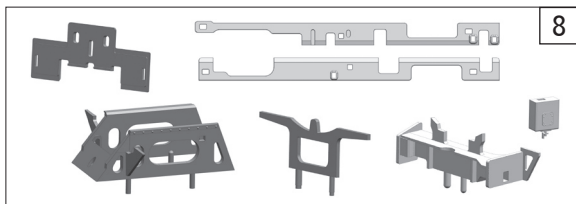

Symbolische Darstellung
Symbolic illustration
Illustration figurative

Pos. Nr. Pos.no. Position	Beschreibung Description Désignation	Art.-Nr. Art.no. Réf.	Preisgruppe Price bracket Catég. de pr.
1	Radkontaktbaugruppe / Wheel contact module / Module de contact de la roue	137573	13
2	TS-Speisepumpe,... / Part set pump / Jeu de pompe	137512	11
3	SK-Schraube M2x12 / SK-Screw M2x12 / SK-Vis M2x12	129296	4
4	Umlaufblech kpl. / Runningboard ass. / Feuille de circulation complécte	137538	18
5	Stirnbeleuchtung kpl. / Headlights ass. / Les phares complétement	137542	14
6	TS-Druckluftkessel / Part set pressure air tank / Jeu de le réservoir d'air sous pression	137509	11
7	Umlaufbeleuchtung kpl. / Runningboard lighting / Feuille de circulation éclairage	137541	18
8	TS-Abdeckung / Part set cover / Jeu de couverture	137510	11
9	TS-Rohrleitungen / Part set pipeline / Jeu de tuyauterie	137511	10
10	SK-Schraube M1,6x4 / SK-Screw M1,6x4 / SK-Vis M1,6x4	115161	3
AC-Wechselstrom			
11	Radkontaktbaugruppe / Wheel contact module / Module de contact de la roue	137574	14