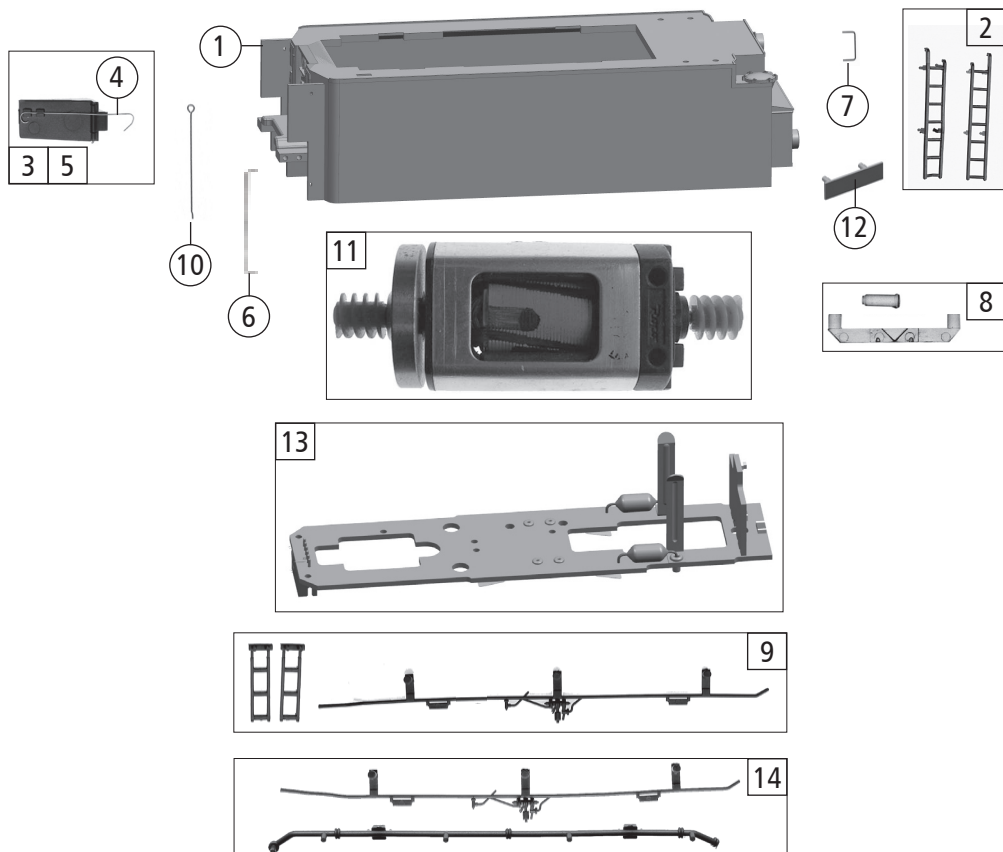

Symbolische Darstellung
Symbolic illustration
Illustration figurative

Pos. Nr. Pos.no. Position	Beschreibung Description Désignation	Art.-Nr. Art.no. Réf.	Preisgruppe Price bracket Catég. de pr.
1	Tendergehäuse / Tender body / Tendre caisse	137534	22
2	TS-Heckleiter / Part set rear ladder / Jeu de échelle arrière	116868	4
3	Tendertür links kpl. / Tender door left ass. / Porte d'appel d'offres laissé complètement	113193	7
4	Tendertürfeder / Tender door spring / Languette	115554	3
5	Tendertür rechts kpl. / Tender door right ass. / Porte d'appel d'offres complet droit	113194	7
6	Griffstange / Handrail / Guidon	116871	3
7	Griffstange kurz / Handrail / Guidon	114210	4
8	TS-Lichtleiter / Part set light transmission bar / Jeu de guide de lumière	114551	8
9	TS-Tender / Part set tender / Jeu de tendre	111767	6
10	Tendergriffstange / Tender handrail / Tendre guidon	108591	4
11	Motor / Motor / Moteur	85152	28
12	Nummerntafel / Numberboard / Plaque d'immatriculation	137535	10
13	Tenderplatine / Printed circuit ass. for tender / Circuit imprimé	137531	28
14	Tenderleitungen / Lines / Lignes	114666	6