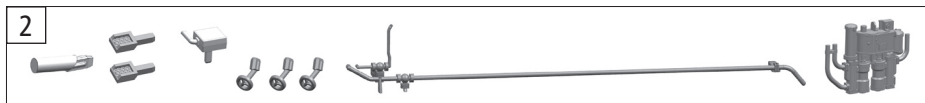

Symbolische Darstellung
Symbolic illustration
Illustration figurative

Pos. Nr. Pos.no. Position	Beschreibung Description Désignation	Art.-Nr. Art.no. Réf.	Preisgruppe Price bracket Catég. de pr.
1	Radkontaktbaugruppe / Wheel contact module / Module de contact de la roue	137573	13
2	TS-Speisepumpe,... / Part set pump / Jeu de pompe	137512	11
3	SK-Schraube M2x12 / SK-Screw M2x12 / SK-Vis M2x12	129296	4
4	Umlaufblech kpl. / Runningboard ass. / Feuille de circulation complécte	137538	18
5	Stirnbeleuchtung kpl. / Headlights ass. / Les phares complétement	137542	14
6	TS-Druckluftkessel / Part set pressure air tank / Jeu de le réservoir d'air sous pression	137509	11
7	Umlaufbeleuchtung kpl. / Runningboard lighting / Feuille de circulation éclairage	137541	18
8	TS-Abdeckung / Part set cover / Jeu de couverture	137510	11
9	TS-Rohrleitungen / Part set pipeline / Jeu de tuyauterie	137511	10
10	SK-Schraube M1,6x4 / SK-Screw M1,6x4 / SK-Vis M1,6x4	115161	3
AC-Wechselstrom			
11	Radkontaktbaugruppe / Wheel contact module / Module de contact de la roue	137574	14