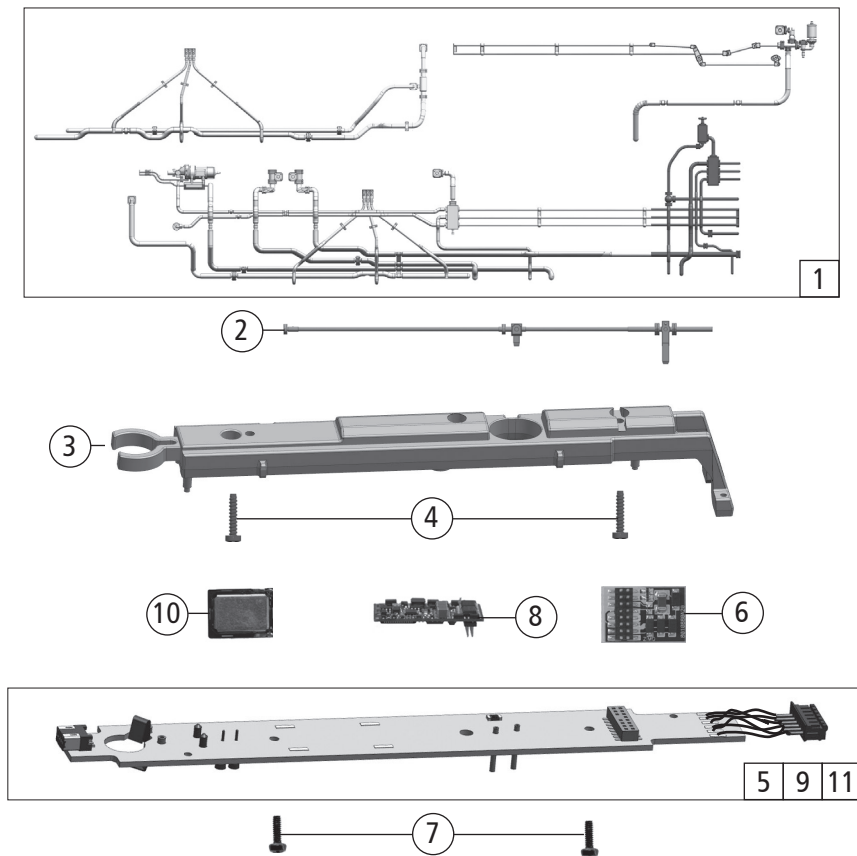

Symbolische Darstellung
 Symbolic illustration
 Illustration figurative

Pos. Nr. Pos.no. Position	Beschreibung Description Désignation	Art.-Nr. Art.no. Réf.	Preisgruppe Price bracket Catég. de pr.
1	TS-Leitungen / Part set lines / Jeu de lignes	137545	12
2	Steuerstange / Control rod / Barre de commande	137543	7
3	Kesselgewicht / Boiler weight / Poids de la chaudière	137544	14
4	Blechschaube / Screw / Vis	137550	4
5	Lokplatine / Printed circuit ass. / La cpl. carte principale	137555	26
6	Brückenstecker / Connector / Connecteur	129630	10
7	GF-Schraube M1,6x5 / GF-Screw M1,6x5 / Vis M1,6x5	115269	3
Sound			
8	Sounddecoder / Sounddecoder/ Sounddecoder	129300	39
9	Lokplatine / Printed circuit ass. / La cpl. carte principale	137559	26
10	Lautsprecher / Loudspeaker / Haut-parleur	129524	16
AC-Wechselstrom			
11	Lokplatine / Printed circuit ass. / La cpl. carte principale	137564	27